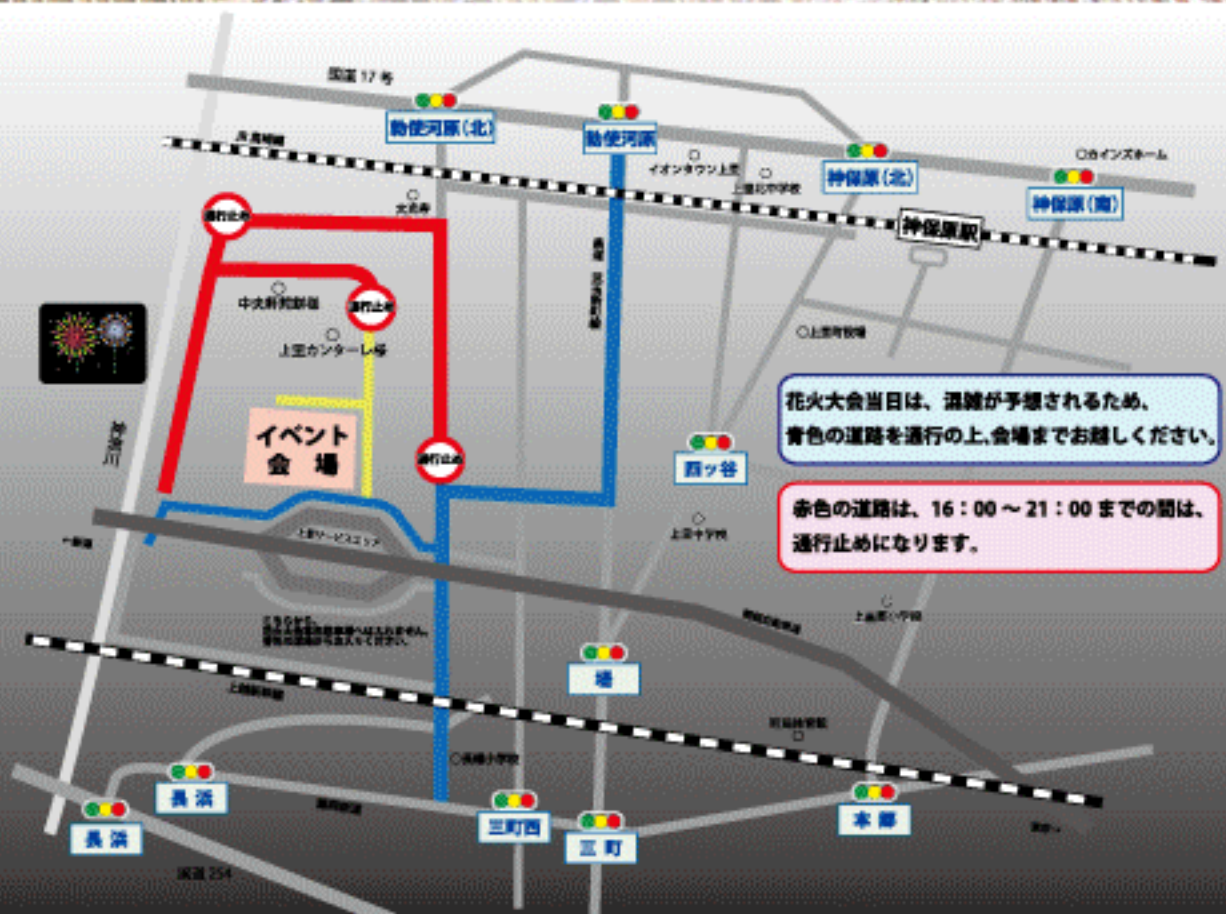

～上里スマートインター開通一周年記念～

明るい上里、未来への挑戦

かみさと

花火大会

5,000発打上

スターマインから4号生

平成28年

12月23日(金・祝)

※悪天候による順延は、12月24日(土)に花火大会のみ開催

●場所 上里サービスエリア北側 農村公園内

16:00～

豚汁、甘酒 各先着1,000杯無料配布

小学生以下のお子様には

クリスマスプレゼントを差し上げます。

但し数に限りがあります。

プログラム

- 当日は、混雑が予想されるため、誘導員の指示に従ってください。
- 駐車場に限りがありますので、できるだけ乗り合わせの上、時間に余裕をもってお越し頂きますようお願いいたします。
- 路上駐車はご遠慮ください。 ○ゴミはお持ち帰りください。
- 一人でも多くの方が観覧できるよう場所取りはご遠慮ください。

イベント会場図(農村公園)

上里センター様と中央軒煎餅様の駐車場は花火大会の駐車場ではありませんので、花火大会専用の駐車場をご利用ください。

花火大会当日は、混雑が予想されるため、青色の道路を通行の上、会場までお越しください。

赤色の道路は、16:00～21:00までの間は、通行止めになります。